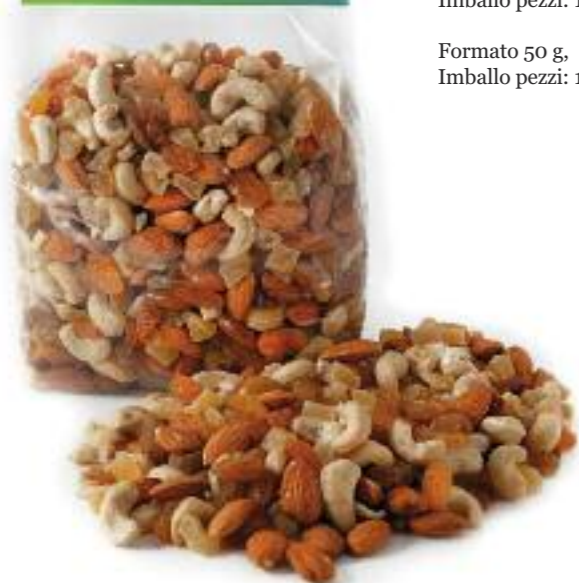

Mix Ginger

Formati:
1 kg: Cod. EAN 8059018880434, 500 g: Cod. EAN 8059018881332,
125 g: Cod. EAN 8059018882322, 50 g: 8059018880014
Provenienza: ?????

Formato 1 kg,
Imballo pezzi: 10

Formato 500 g,
Imballo pezzi: 10

Formato 125 g,
Imballo pezzi: 18

Formato 50 g,
Imballo pezzi: 15