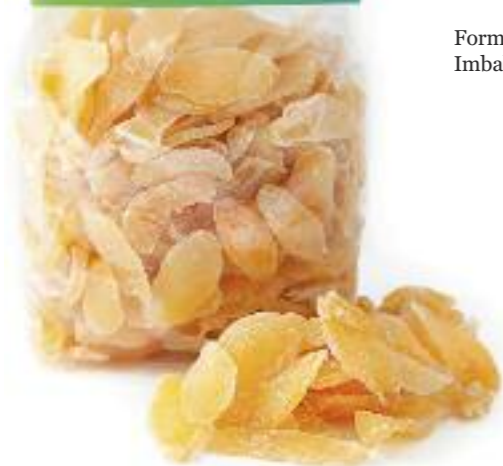

Ginger disidratato zucchero a velo

Formati:
1 kg: Cod. EAN 8059018880502, 500 g: Cod. EAN 8059018881400
200 gr: Cod. EAN 8059018880025, 125 g: Cod. EAN 8059018881875
Provenienza: ???????

Formato 1 kg,
Imballo pezzi: 10

Formato 500 g,
Imballo pezzi: 10

Formato 200 g,
Imballo pezzi: 12

Formato 125g,
Imballo pezzi: 18